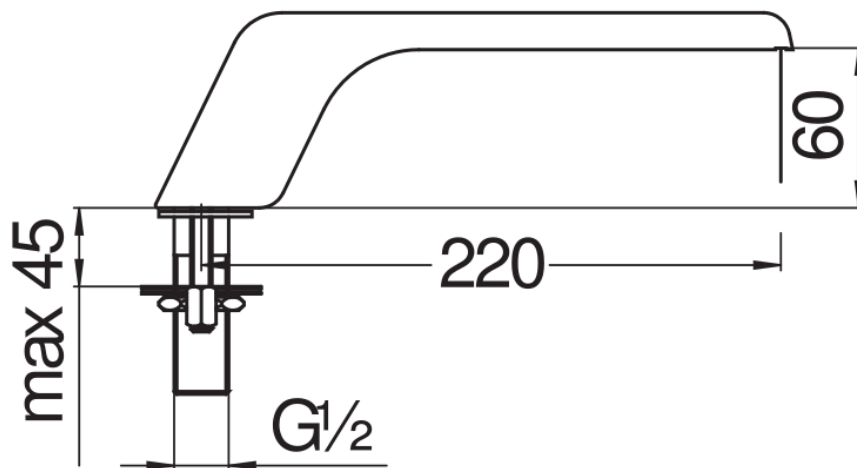

SPECIFICHE

Bocca bordo vasca

Chrome

Getto cascata

Imballo: 33,5 x 30 x 15 cm / 0,015075 m³ / 2,7 kg

DIAGRAMMA DI PORTATA: ACQUA CALDA/FREDDA

— Bocca a cascata