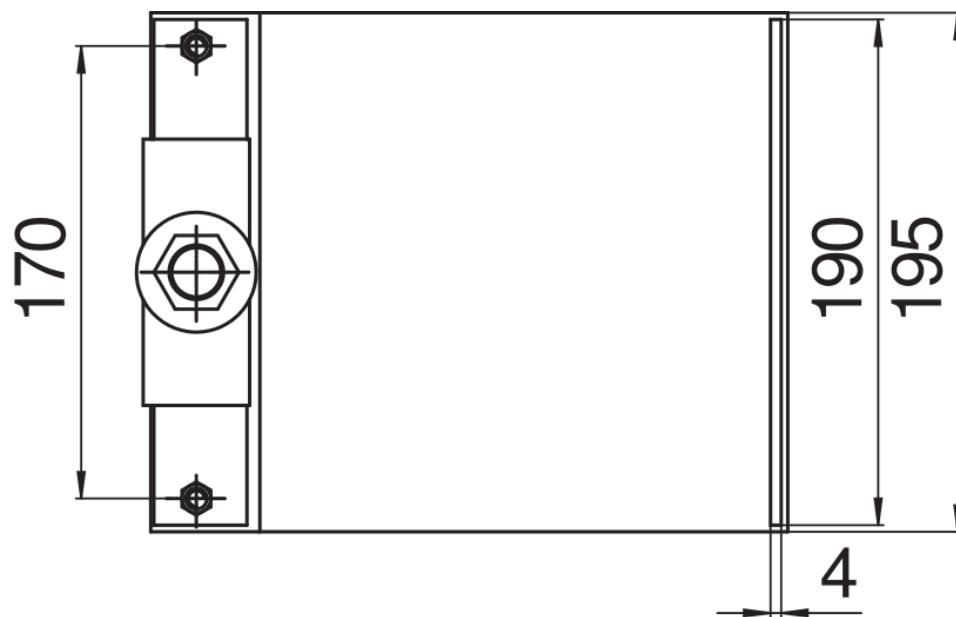

SPECIFICHE

Bocca bordo vasca

Chrome

Getto cascata

Imballo: 33,5 x 30 x 15 cm / 0,015075 m³ / 2,7 kg

DIAGRAMMA DI PORTATA: ACQUA CALDA/FREDDA

— Bocca a cascata