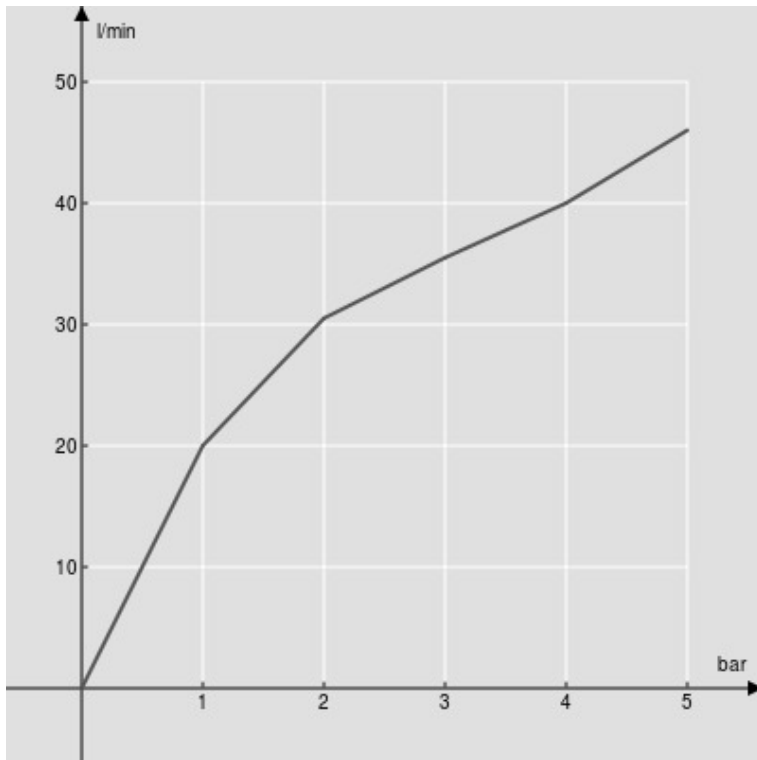

SPECIFICHE

Bocca bordo vasca

Chrome

Getto cascata

Imballo: 33,5 x 30 x 15 cm / 0,015075 m³ / 2,7 kg

DIAGRAMMA DI PORTATA: ACQUA CALDA/FREDDA

— Bocca a cascata